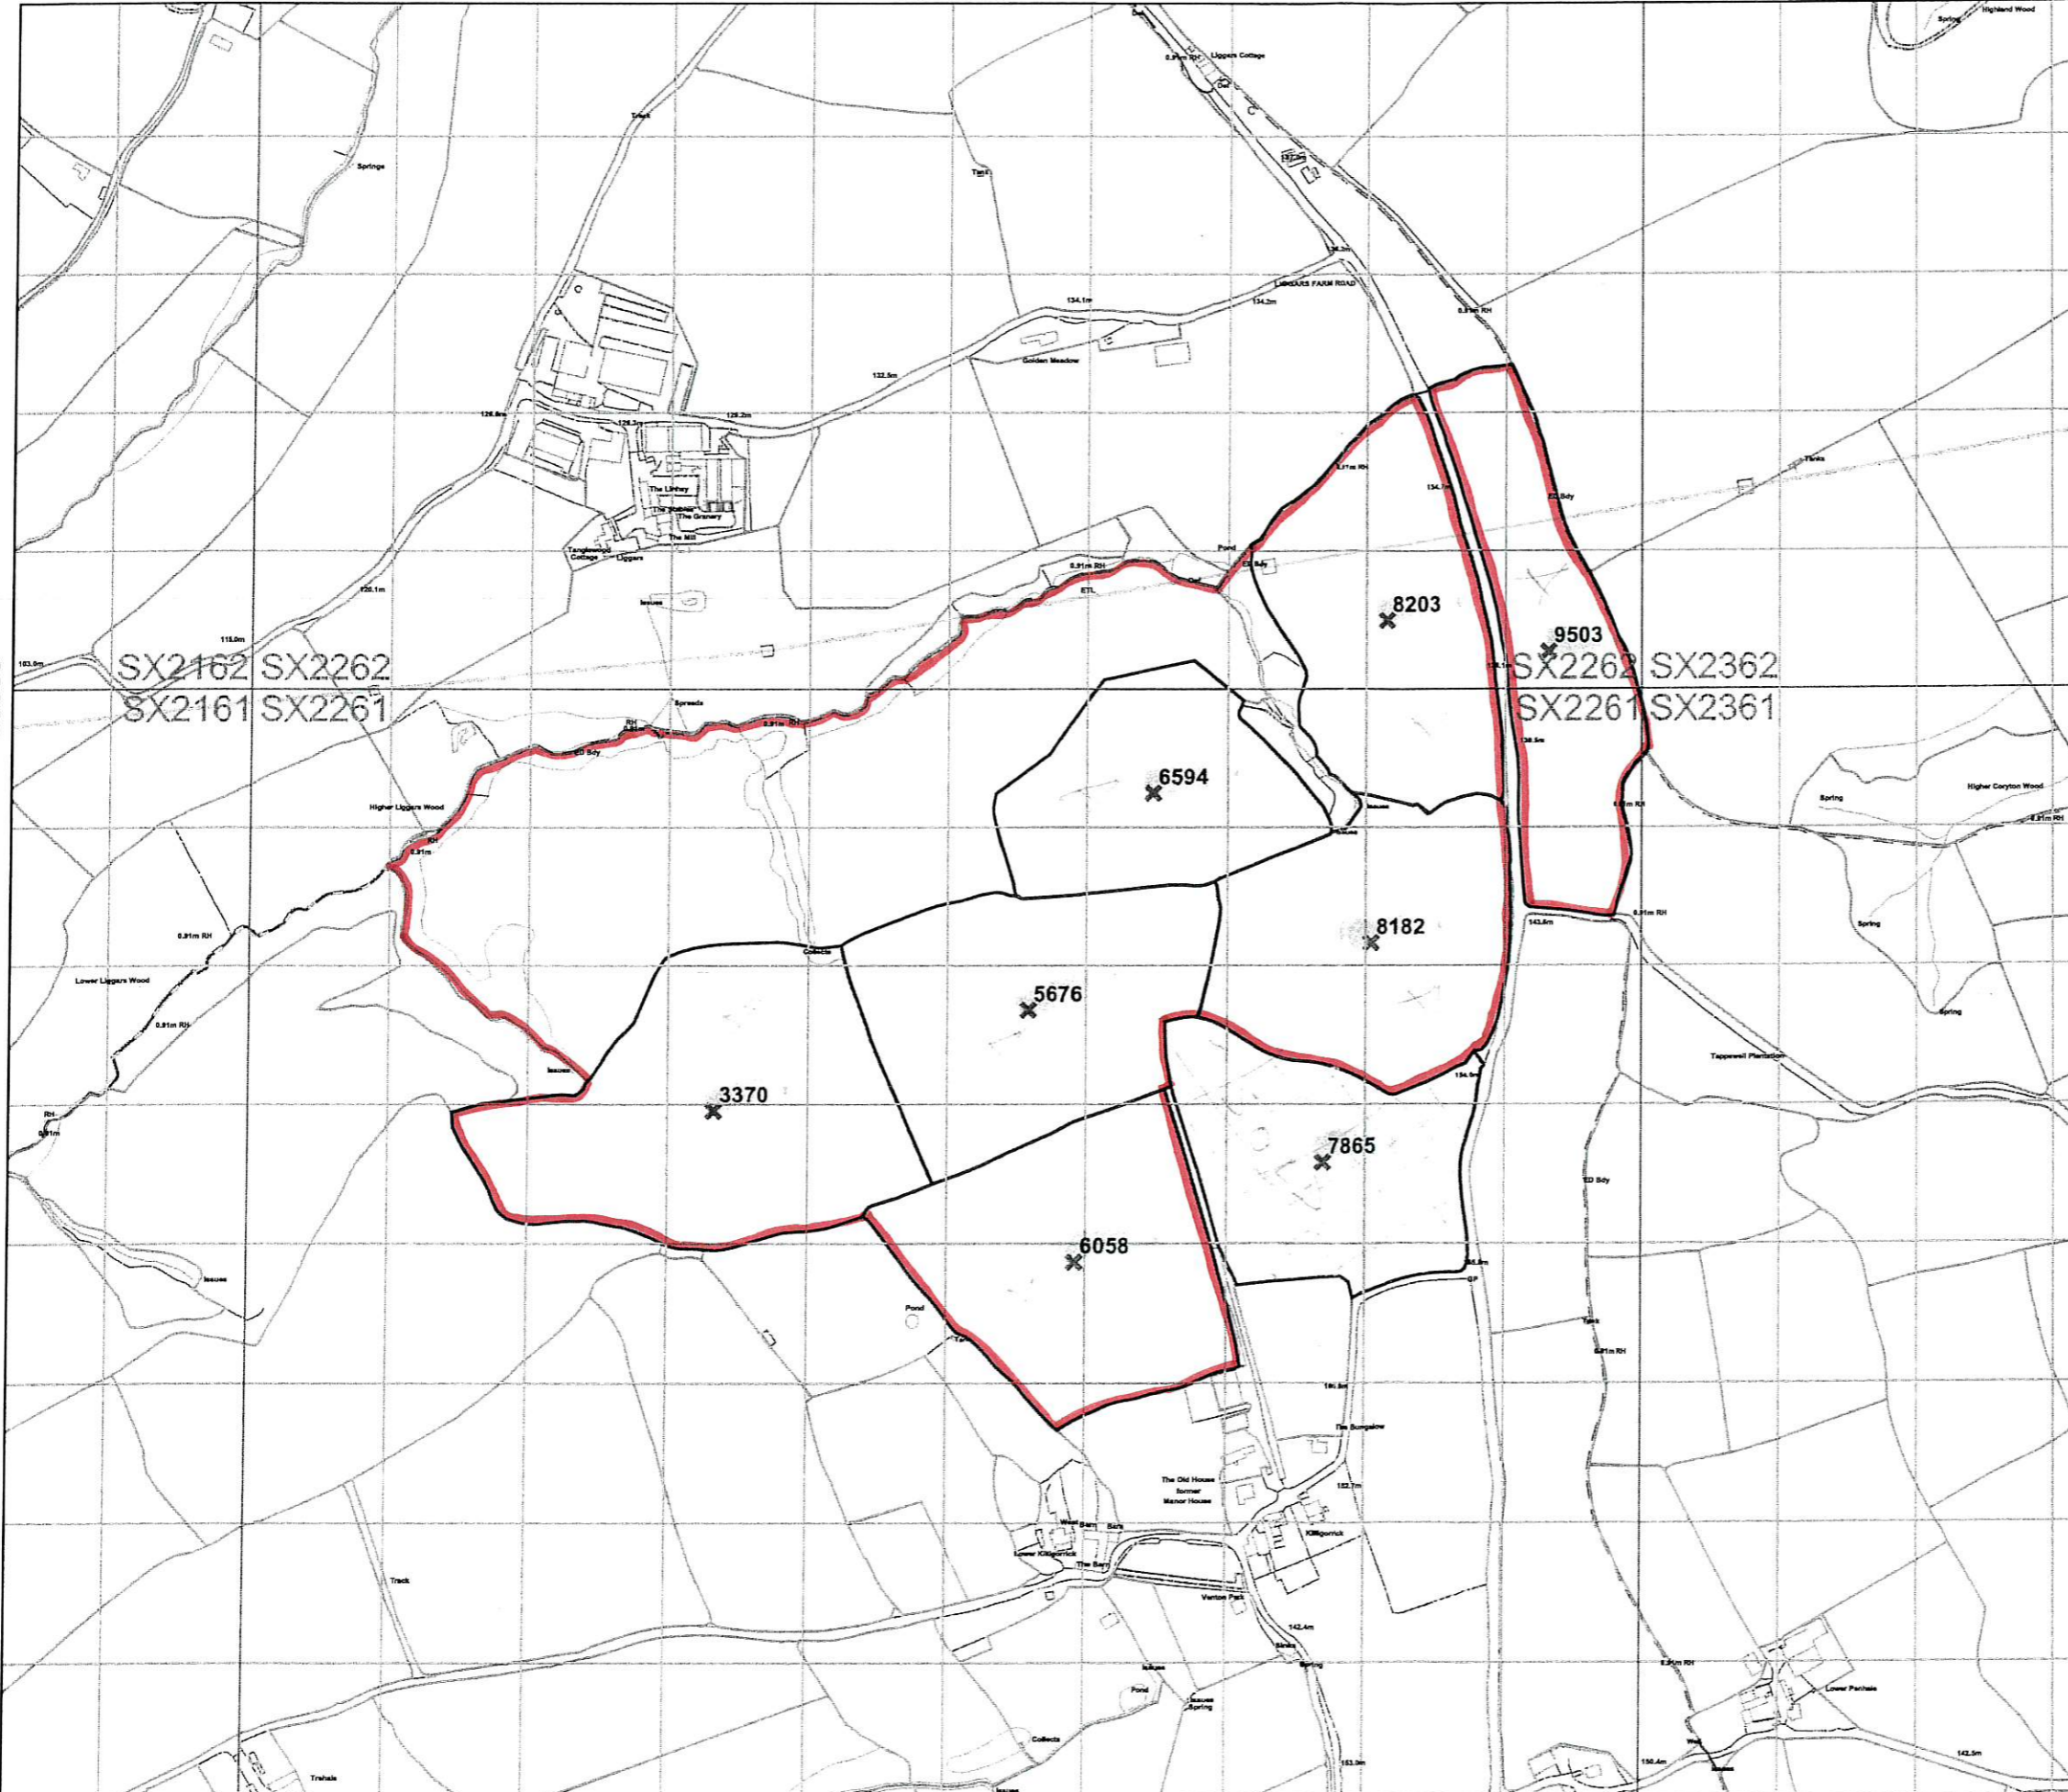

222000

222500

223000

223500

Rural Land Register (RLR) Map

10686331
SBI - 407368318
Page 4 of 7

Legend

- Your RLR Parcel(s)
- SPS Permanent Ineligible Features
- Adjacent Parcel Boundary
- Unconfirmed Boundary

RLR Information

Sheet ID	Parcel ID	Total Area (ha)	SPS Recorded Eligible Area (ha)	English Region
SX2261	6058	3.80	3.80	N
SX2261	3370	4.81	4.81	N
SX2261	7865	3.12	3.12	N
SX2261	5676	3.92	3.92	N
SX2261	6594	2.71	2.71	N
SX2261	8182	3.64	3.64	N
SX2262	8203	3.58	3.58	N
SX2262	9503	3.04	3.04	N

62000

61500

62000

61500

222000

222500

223000

223500